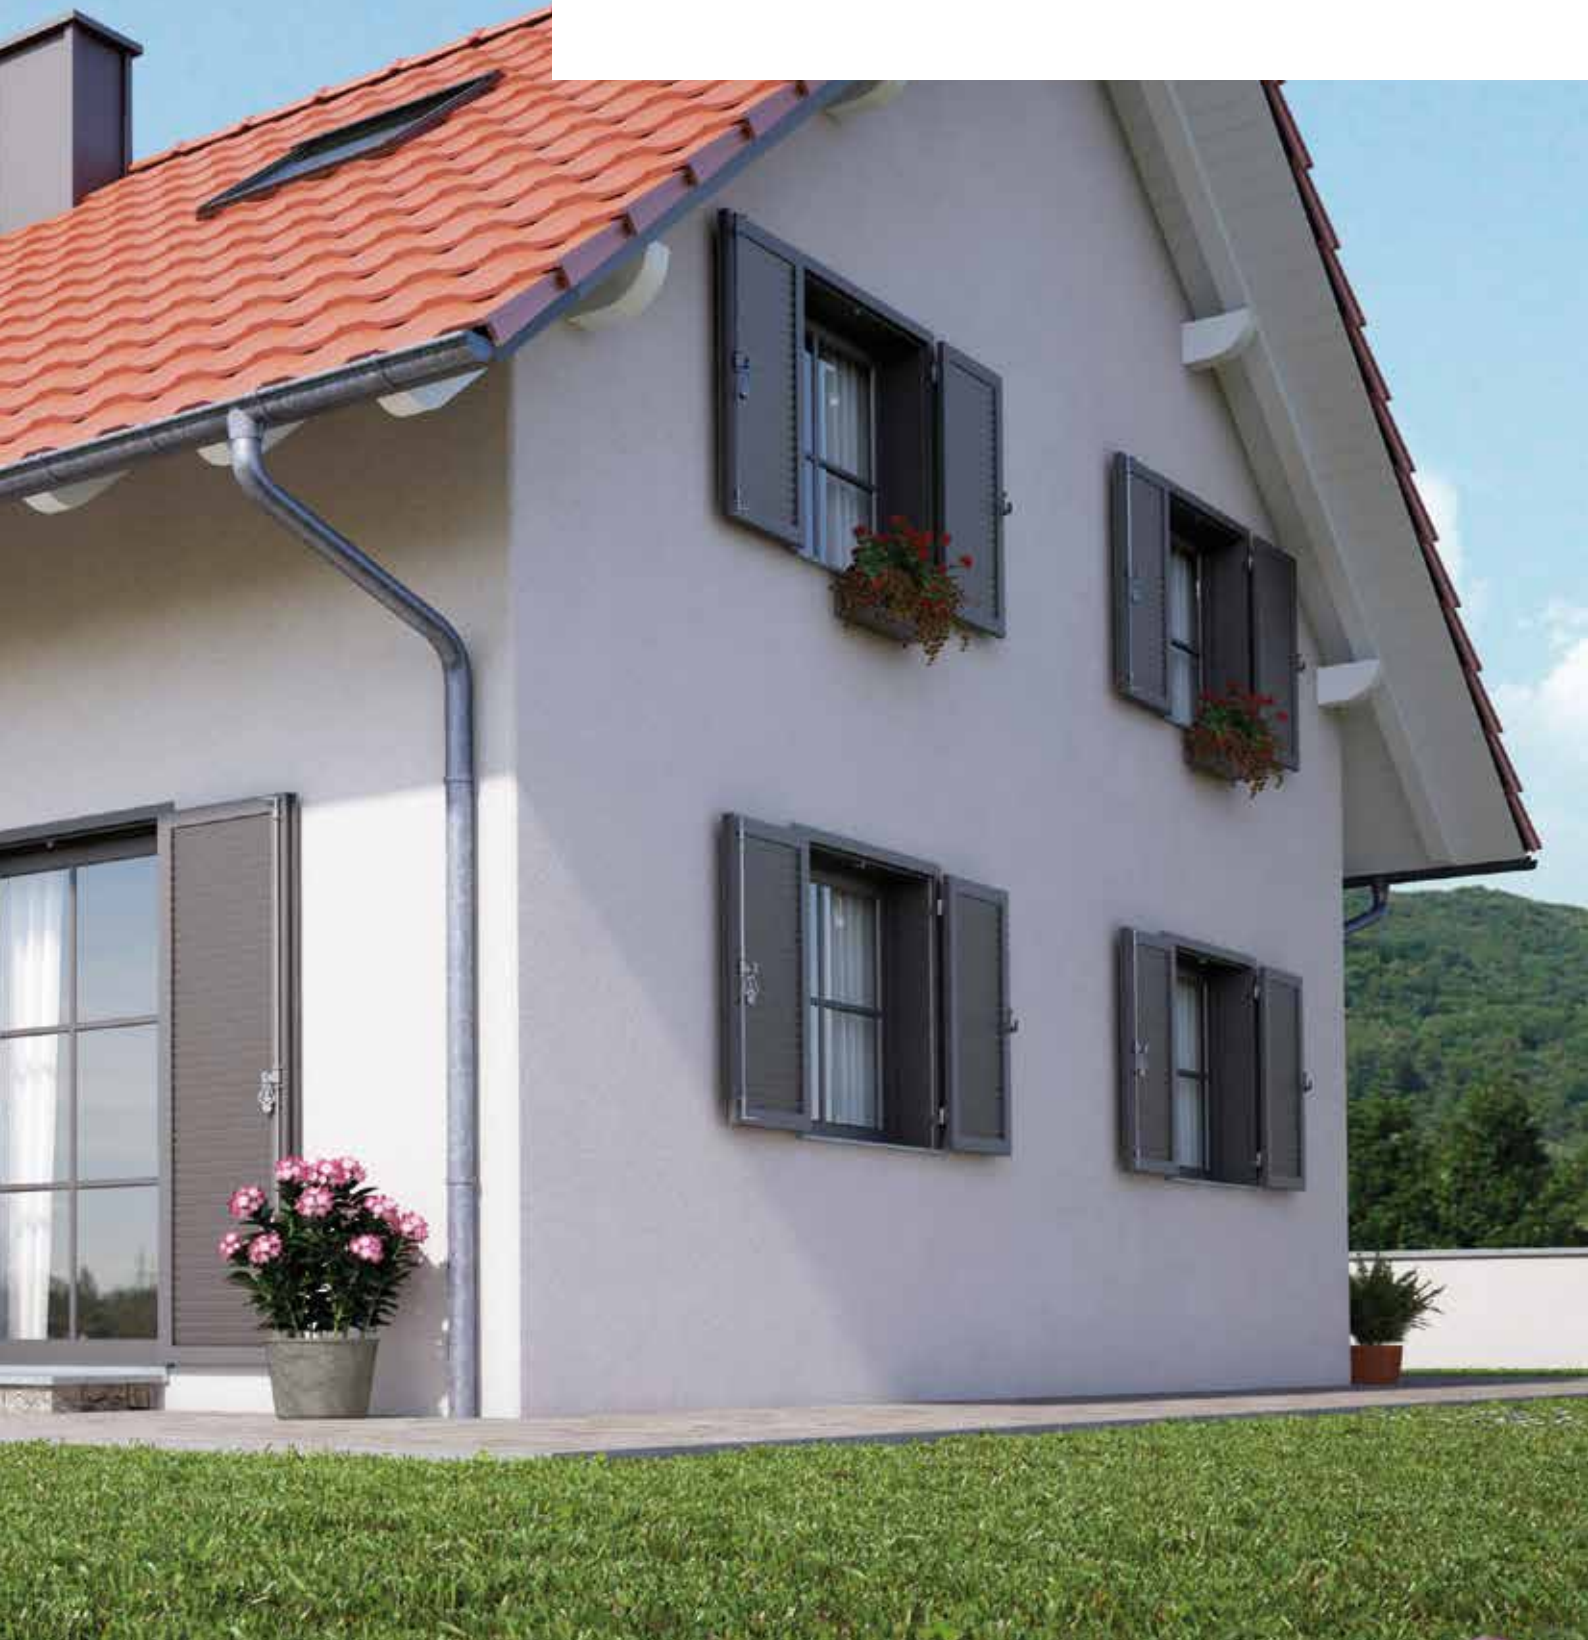

**Fensterläden von Griesser.
Klappläden mit Zargenrahmen**

Klappläden mit Zargenrahmen

Das Zargenrahmensystem für eine schnelle und einfache Montage auf der Baustelle. Der Zargenrahmen umrahmt die Fensteröffnung standardmässig als 3-seitige Ausführung. Die Flügel werden zusammen mit den gewählten Beschlägen bereits im Werk vormontiert, wofür wir unser bewährtes SystemFix Montagesystem nutzen. Den Zargenrahmen am Fenster anbringen, Klappläden einhängen und fertig! Und das alles in gewohnt hoher Griesser-Qualität und Farbauswahl.

Einfache Montage

Der Zargenrahmen lässt sich dank der Beschlägevormontage einfach und schnell auf der Fassade anbringen.

Erhöhte lichtdichte Ausführung

Durch 3-seitige Auflagefläche des Klappladens auf dem Zargenfalz.