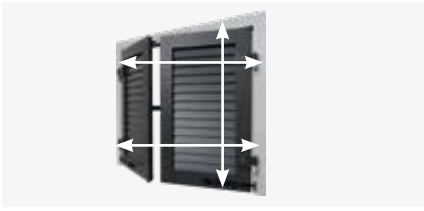

**Fensterläden von Griesser.
Klappläden mit Zargenrahmen**

Klappläden mit Zargenrahmen

Das Zargenrahmensystem für eine schnelle und einfache Montage auf der Baustelle. Der Zargenrahmen umrahmt die Fensteröffnung standardmässig als 3-seitige Ausführung. Die Flügel werden zusammen mit den gewählten Beschlägen bereits im Werk vormontiert, wofür wir unser bewährtes SystemFix Montagesystem nutzen. Den Zargenrahmen am Fenster anbringen, Klappläden einhängen und fertig! Und das alles in gewohnt hoher Griesser-Qualität und Farbauswahl.

Einfaches Messen

Klobenmontage auf Zargenrahmen

Produkt-Highlights Zargenrahmen

SystemFix
leichte Anpassung des Flügels

Einfache Montage

PRODUKTVORTEILE IM DETAIL

Einfaches Ausmessen

Messen Sie die Breite und Höhe des Fensters und schon haben Sie die Masse für den Zargenrahmen.

Einfache Montage

Der Zargenrahmen lässt sich dank der Beschlägevormontage einfach und schnell auf der Fassade anbringen.

Erhöhte lichtdichte Ausführung

Durch 3-seitige Auflagefläche des Klappladens auf dem Zargenfalz.