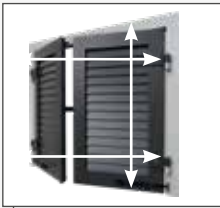

**Fensterläden von Griesser.
Klappläden mit Zargenrahmen**

Klappläden mit Zargenrahmen

Das Zargenrahmensystem für eine schnelle und einfache Montage auf der Baustelle. Der Zargenrahmen umrahmt die Fensteröffnung standardmässig als 3-seitige Ausführung. Die Flügel werden zusammen mit den gewählten Beschlägen bereits im Werk vormontiert, wofür wir unser bewährtes SystemFix Montagesystem nutzen. Den Zargenrahmen am Fenster anbringen, Klappläden einhängen und fertig! Und das alles in gewohnt hoher Griesser-Qualität und Farbauswahl.

Einfaches Messen

Klobenmontage auf Zargenrahmen

Produkt-Highlights Zargenrahmen

SystemFix
leichte Anpassung des Flügels

Einfache Montage

PRODUKTVORTEILE IM DETAIL

Einfaches Ausmessen

Messen Sie die Breite und Höhe des Fensters und schon haben Sie die Masse für den Zargenrahmen.

Einfache Montage

Der Zargenrahmen lässt sich dank der Beschlägevormontage einfach und schnell auf der Fassade anbringen.

Erhöhte lichtdichte Ausführung

Durch 3-seitige Auflagefläche des Klappladens auf dem Zargenfalz.